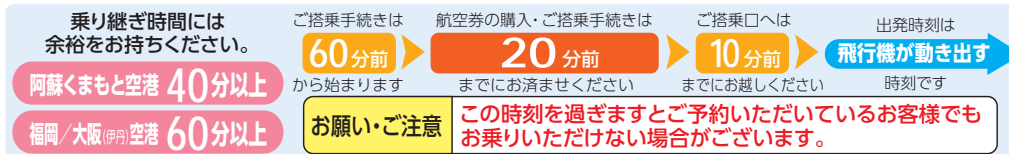

JALグループ便でのお乗り継ぎの際は、各空港30分以上のお乗り継ぎ時間が必要です。

天草在住の1月生まれの方に朗報!

★天草(天草市・上天草市・苓北町)在住の方に限ります。同行者2名様までご利用できます。★ご予約は1ヶ月前～前日まで。

天草住民誕生月は「よかよ」割 座席数限定!!

天草-福岡間がなんと片道 5,800円 <片道1名様あたり>

設定期間 ●2018年1月12日(金)～1月19日(金)⇒1月誕生日の方

★利用期間が各月で設定されております。※詳細は予約センターまでお問い合わせください。

深年末年始一斉売り出しのご案内

年末年始[12月29日(金)～1月8日(月)]期間のご予約は、10月29日(日)AM 9:00より一斉売り出しいたします。

詳しい運賃につきましては、予約センターへのお問い合わせ、または天草エアラインホームページにてご確認ください。

2017年12月・2018年1月運休便(乗員訓練の為)

対象便	運休日
●熊本-大阪伊丹間 801便-802便	12月 25日・26日・27日
	1月 17日

お客様にはご不便をおかけし誠に申し訳ございません。ご不明な点につきましては、予約センターまでお問い合わせください。

※記載内容は予告なしで変更となる場合がございます。変更が生じた際はホームページ等でお知らせいたします。