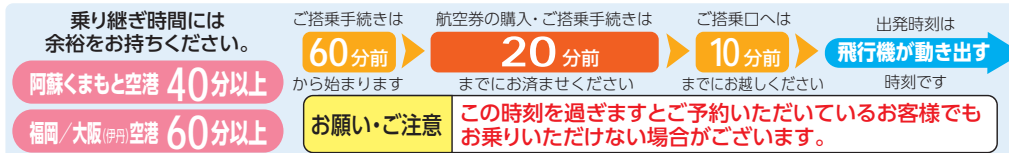

JALグループ便でのお乗り継ぎの際は、各空港30分以上のお乗り継ぎ時間が必要です。

天草在住の1月生まれの方に朗報!

★天草(天草市・上天草市・苓北町)在住の方に限ります。同行者2名様までご利用できます。★ご予約は1ヶ月前～前日まで。

天草住民誕生月は「よかよ」割 座席数限定!!

天草-福岡間がなんと片道 5,800円 <片道1名様あたり>

設定期間 ●2018年1月12日(金)～1月19日(金)⇒1月誕生日の方

★利用期間が各月で設定されております。※詳細は予約センターまでお問い合わせください。

深末年始一斉売り出しのご案内

年末年始[12月29日(金)～1月8日(月)]期間のご予約は、10月29日(日)AM 9:00より一斉売り出しいたします。

詳しい運賃につきましては、予約センターへのお問い合わせ、または天草エアラインホームページにてご確認ください。

2017年12月・2018年1月運休便(乗員訓練の為)

対象便	運休日
熊本-大阪伊丹間 801便-802便	12月 25日・26日・27日
	1月 17日

お客様にはご不便をおかけし誠に申し訳ございません。ご不明な点につきましては、予約センターまでお問い合わせください。

※記載内容は予告なしで変更となる場合がございます。変更が生じた際はホームページ等でお知らせいたします。