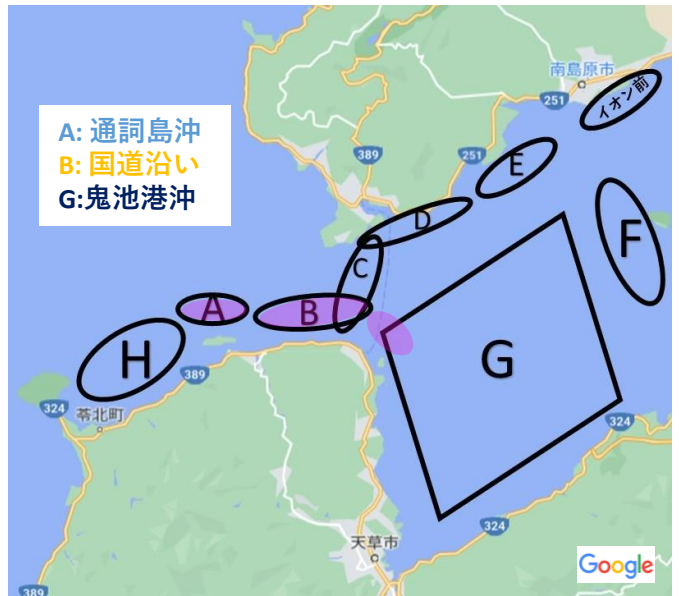

ここにいるから

Vol. 23

発行 2023. 5
発行者 天草漁協

発行 2023. 5
発行者 天草漁協

令和4年度の調査結果

陸調査編

陸上調査 陸上調査 陸上調査

陸上調査 陸上調査 陸上調査

陸上からのイルカ観測調査結果
期間 R4.5月～R5.3月 月水金 8am～10.am

陸からの調査であるため、イルカを確認できる範囲はエリアA,B,Gのいく一部です。...

天草イルカ調査室

天草漁協 通詞島沖イルカ環境実態調査事業

陸からウォッチング

陸からの調査と、観光船の位置情報の収集により、改めてわかったこと。それは、天草ってイルカたちがほんとに近いところにいるなあとということでした。

とくに春～8月までは、陸からでも簡単に見つけることができます。さらに双眼鏡があればジャンプとか、じゃれあっている様子もよく見えます。

日常的に行き交う漁船は、イルカたちの、波乗り遊び(相手)だったりしているみたい。ぜひ車を停めて、気軽に海を眺めてみてくださいね

記事や活動についてのお問い合わせ
天草イルカラボ
amakusa_dolphin
検索 イルカの聖地