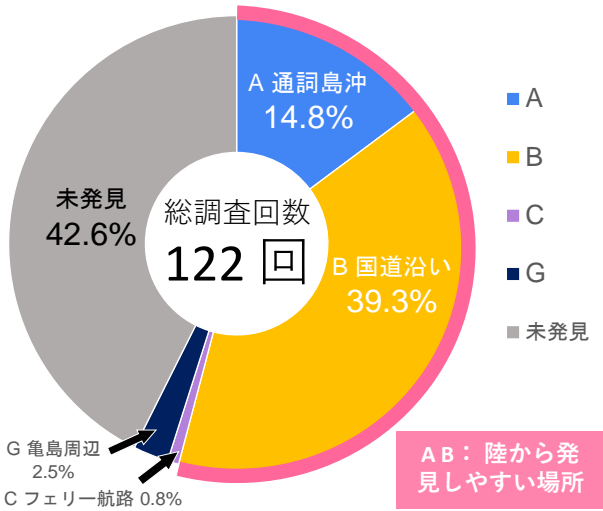

ここにいるから

Vol. 23

発行 2023. 5
発行者 天草漁協

発行 2023. 5
発行者 天草漁協

令和4年度の調査結果

陸調査編

陸上調査 陸上調査 陸上調査

陸上調査 陸上調査 陸上調査

陸上からのイルカ観測調査結果
期間 R4.5月～R5.3月 月水金 8am～10.am

陸からの調査であるため、イルカを確認できる範囲はエリアA,B,Gのいく一部です。...

天草イルカ調査室

天草漁協 通詞島沖イルカ環境実態調査事業

陸からウォッチング

陸からの調査と、観光船の位置情報の収集により、改めてわかったこと。それは、天草ってイルカたちがほんとに近いところにいるなあとということでした。

とくに春～8月までは、陸からでも簡単に見つけることができます。さらに双眼鏡があればジャンプとか、じゃれあっている様子もよく見えます。

日常的に行き交う漁船は、イルカたちの、波乗り遊び(相手)だったりしているみたい。ぜひ車を停めて、気軽に海を眺めてみてくださいね

記事や活動についてのお問い合わせ
天草イルカラボ
amakusa_dolphin
検索 イルカの聖地